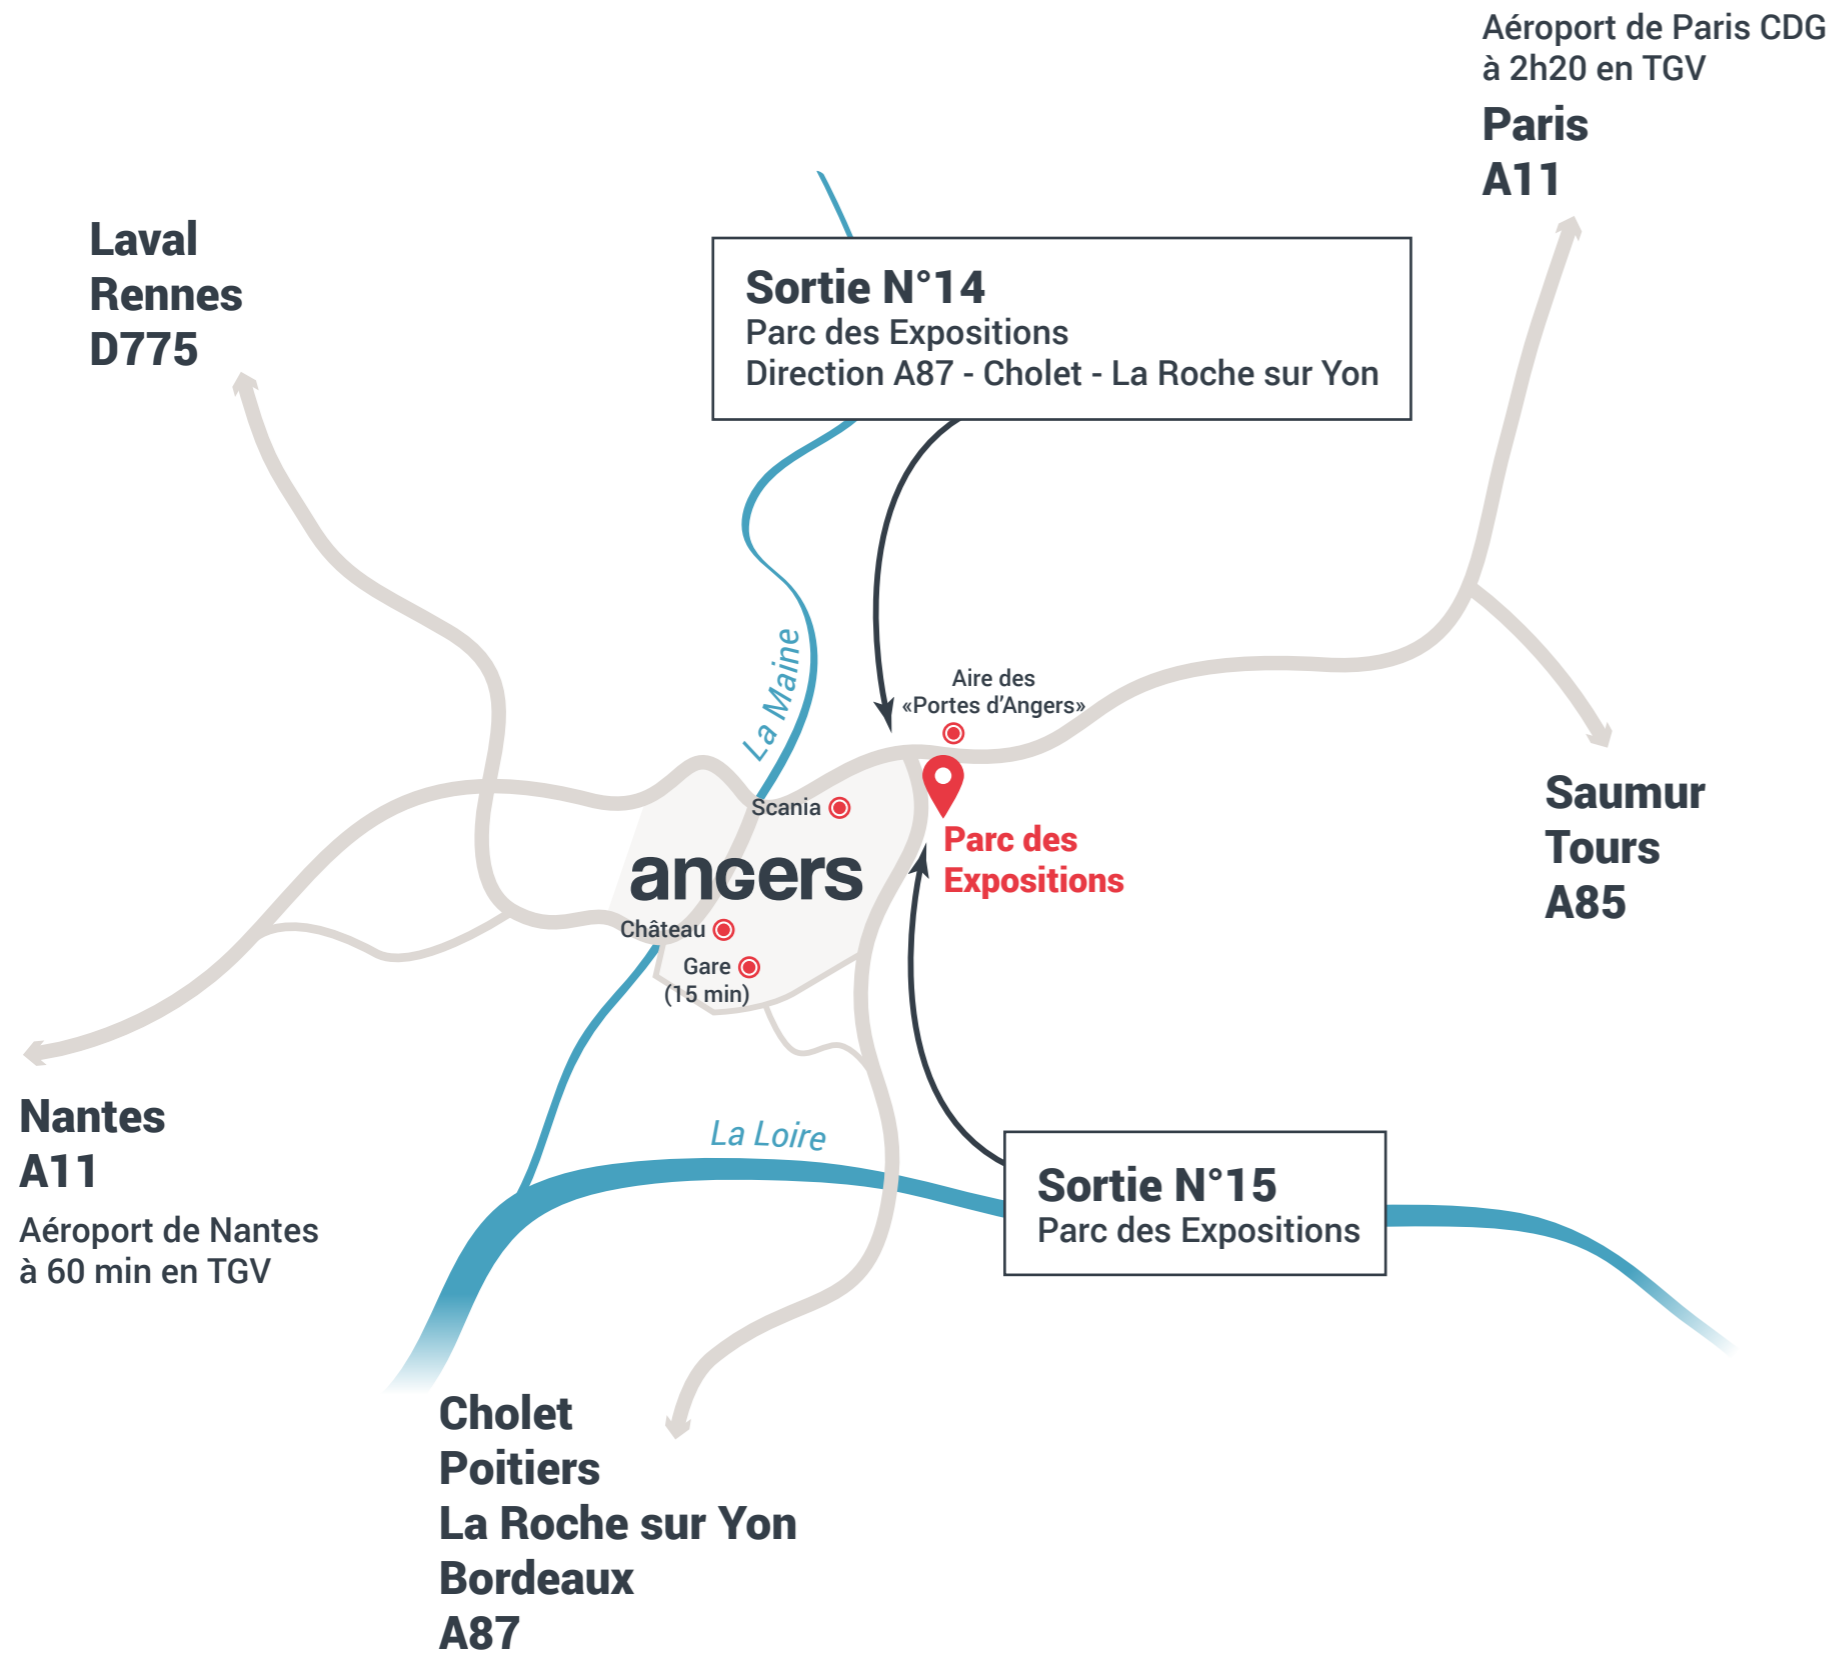

ANGERS

PARIS - NANTES - TOURS - RENNES - LAVAL - LE MANS  
A 87 CHOLET - NIORT - POITIERS - BORDEAUX

vers A11 - A85

RN 23

VERRIERRES-EN-ANJOU

Hôtel  
WISE'Factory et Cité de l'objet connecté

Hôtel

Hôtel et  
restaurants

Salle Aubance

2

Salle Layon

3

Salle Hyrôme

4

Salle Lys

5

Salle Authion

6

Salle Maine

7

Salons Loire

**UTV**

Unité de Tri et Valorisation  
des déchets

Accès visiteur

## COORDONNÉES GPS

Longitude : 00°29'43" OUEST, Latitude : 47°29'52" NORD